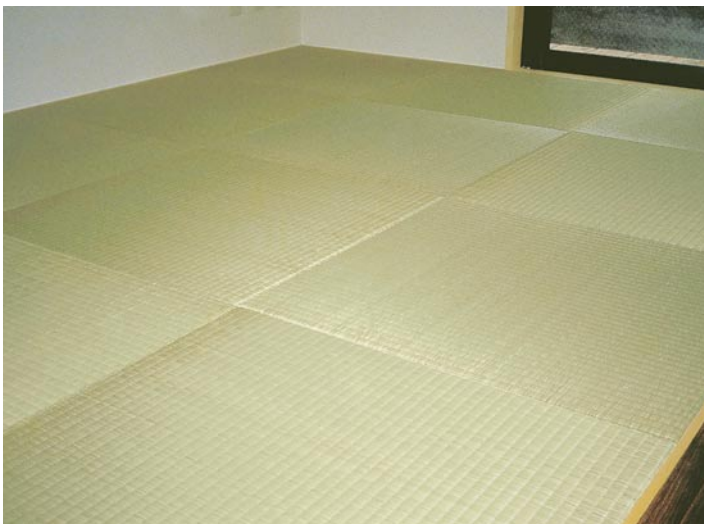

製品の説明

◆沖縄ビーグ畳◆

沖縄ビーグ表で仕上げた畳で、一般の「い草」に比べ太く、丈夫で長持ちし、通気性もよく、沖縄の風土にあった「い草」です。時間が経つに従って、味わいが出る畳です。

◆へりなし畳◆

畳の縁が無いいため、空間を広く感じさせてくれる畳です。

◆竹炭入り「峰丈紋畳」◆

竹炭の力が贈る健康快適生活

竹炭には、縦にも横にも通じる無数の孔があり、その孔の表面積は上質の備長炭の2.5倍にあたります。そのため、脱臭、殺菌作用、温度の調整、通気や蓄熱性があります。また、竹炭からは強力なマイナスイオンが放出されており、竹林の中にいるようなさわやかさや心の落ち着きをもたらします。