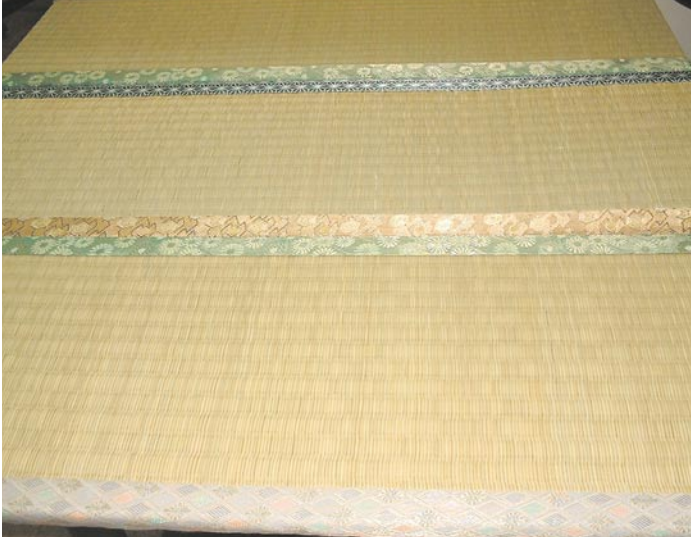

製品の説明

◆沖縄ビーグ畳◆

沖縄ビーグ表で仕上げた畳で、一般の「い草」に比べ太く、丈夫で長持ちし、通気性もよく、沖縄の風土にあった「い草」です。
時間が経つに従って、味わいが出る畳です。

◆琉球ヘリナシ(半畳)◆

畳の縁が無いので、空間を広く感じさせてくれる畳です。

◆【い草】を使ったその他の製品◆

枕、花瓶敷き、絵はがき、マウスパッド等