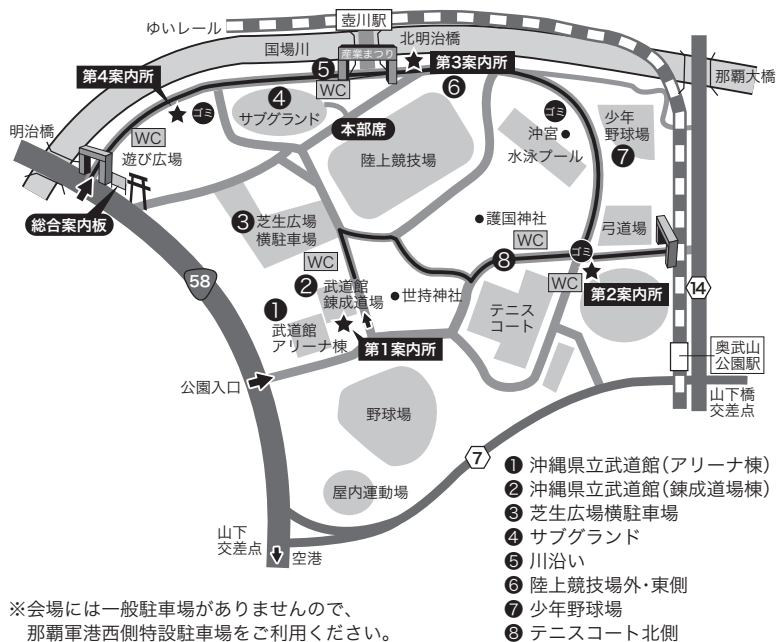

奥武山公園会場のご案内

※会場には一般駐車場がありませんので、
那覇軍港西側特設駐車場をご利用ください。

シャトルバス運行のご案内

バス運行時間：午前9時～午後9時(15分～20間隔)